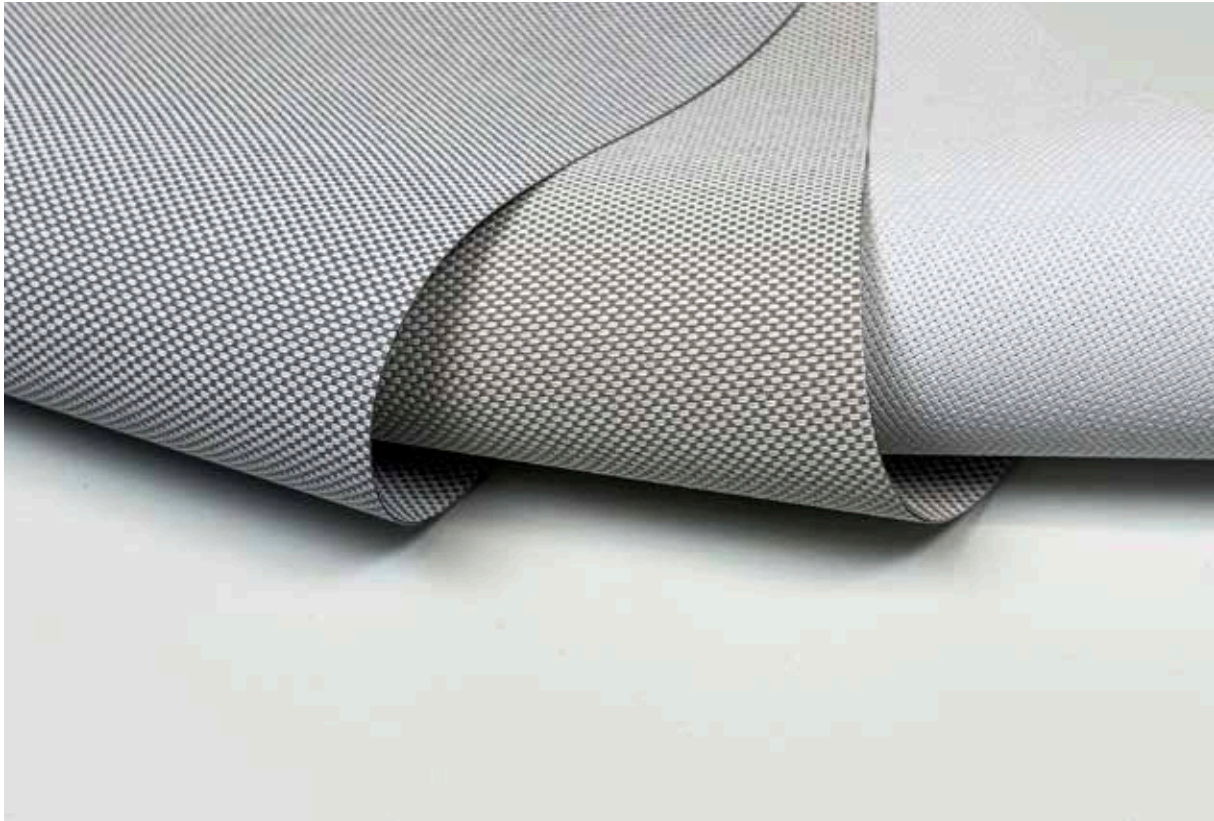

10

Bekijk of bestel monsters voor de juiste kleurweergave en structuur.

1031 - Wit

1032 - Beige/Wit

1033 - Grijs/Wit

Tindre met standaard, rechthoekige aluminium sierstrip.

Licht en warmte

De onderstaande tabel toont de functie van de stoffen: